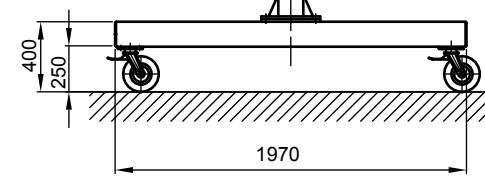

B - B

Kran	LPK 1250 kg x 4000 mm (Storlekar 2)
design bas	H2/B3
Insatsplats	inomhusanvändning
villkor i omgivningen	-5° C upp till +40° C, utan extra tillval
telfer + åkverk	GM 4 1250.4-2/HF 14
FEM grupp	1Am / M4
tväråk	manuell
lyft	1 / 4 m/min
total vikt	477 kg (därav telfer + åkverk 50 kg)
Driftspänning	3/PE ~50 Hz 400 V (TN-S)
total strömförbrukning	0,9 kW
Startström för spänningsfallsberäkning	11,5 A (I <sub>A_HU</sub> * cos phi)